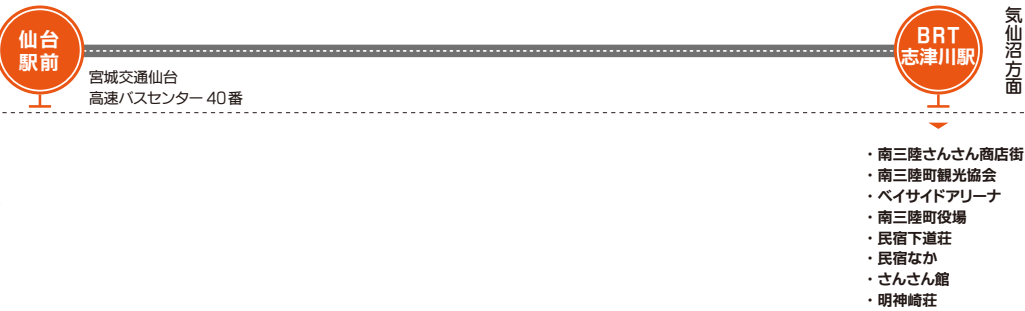

高速バス経路図(全日)

※仙台駅からの経路図です。

HIGHWAY BUS ROUTE MAP

料金：おとな片道¥1,800/こども片道¥900/回数券2枚綴り¥3,300(※おとなのみ)

①往路

(仙台から)

発車時刻	到着時刻
8:10	9:49
11:10	12:49
14:10	15:49
15:15	16:54
16:50	18:29
18:25	20:04