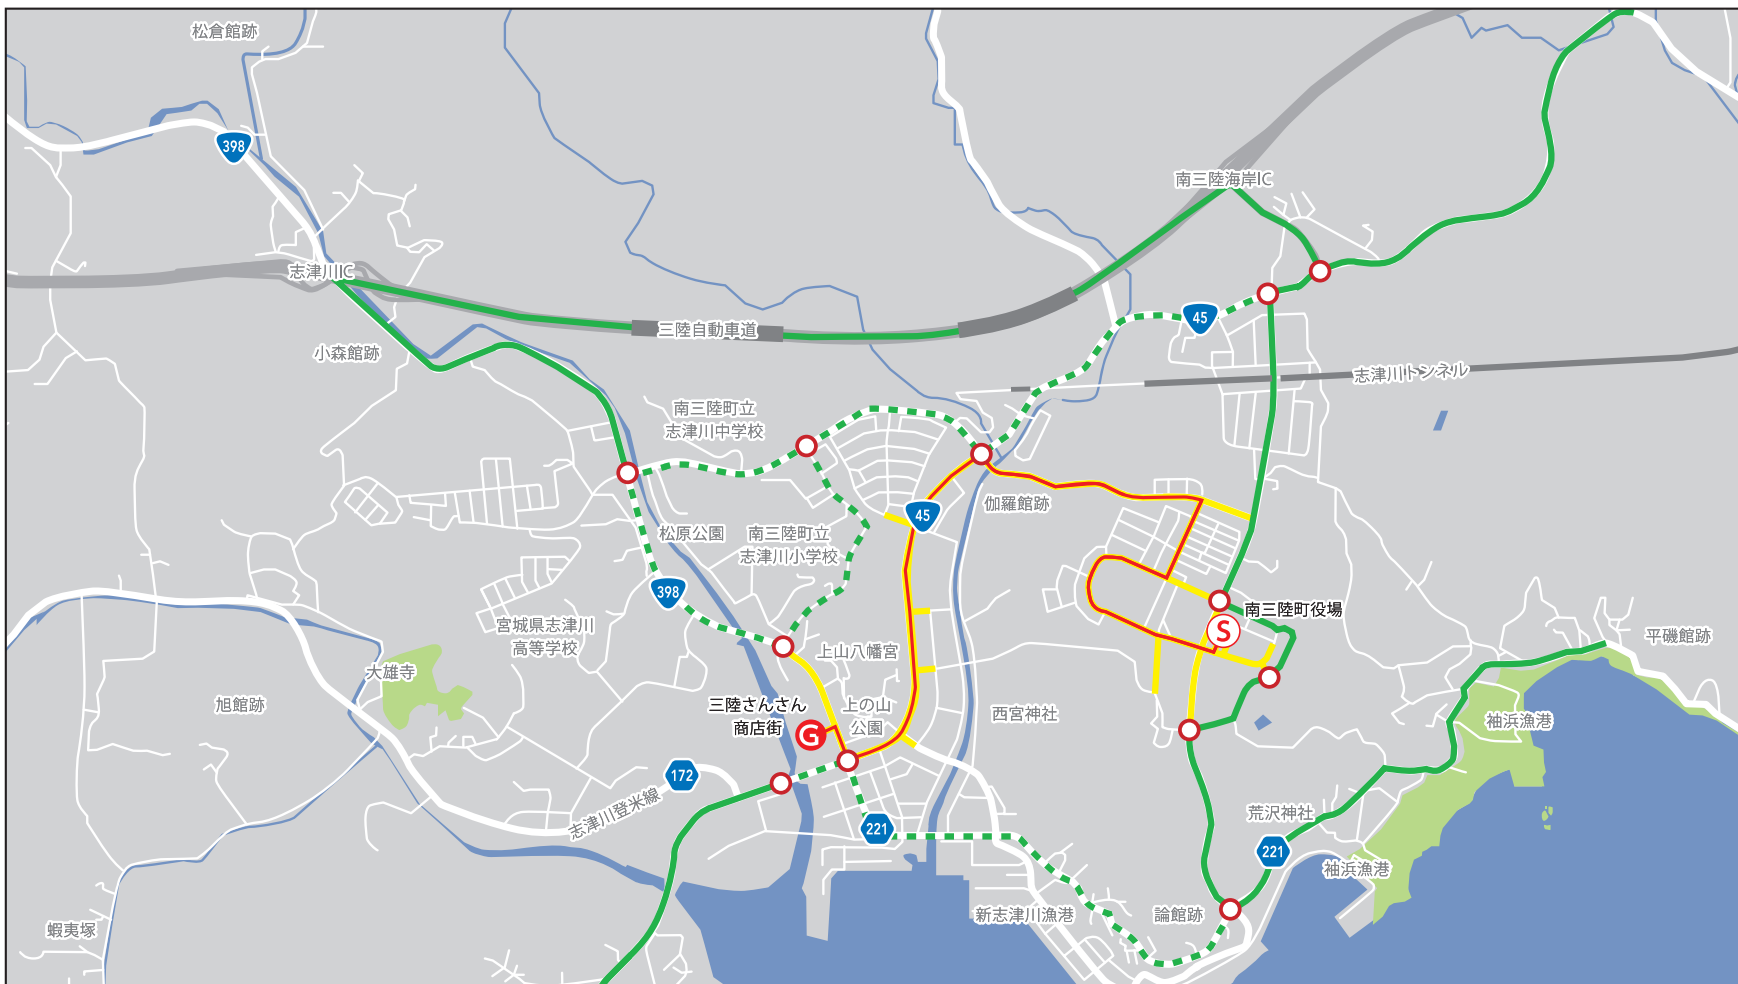

**当日は走行ルート周辺の道路の混雑が予想されます。  
ご迷惑をおかけしますが、皆様のご理解とご協力をお願いいたします。**

- 交通規制予定時間帯は、走行ルート及びルートへの接続道路の通行が禁止となりますので、車両を利用される場合は迂回路をご利用ください。また交通規制のルート上への進入や駐停車はご遠慮ください。
- 自転車、歩行者のルート横断も規制されます。警察官、現場警備員、係員の指示に従ってください。

**近隣の方・通行・観覧の方へご協力をお願い**

- ご通行・ご観覧の際は、警察官、現場警備員、係員の指示に従ってください。
- 広範囲に交通規制が行われますので、迂回にご協力をお願いいたします。
- 路線バス等に一部、運休・迂回運行、遅れが生じる場合がありますので、あらかじめご了承ください。
- 規制時間内は、沿道の駐車場・駐輪場からの出入庫規制にご協力をお願いいたします。
- 沿道の所定の場所において、聖火リレーの一般観覧は可能です。

交通規制(予定)	
 規制エリア	12:10~14:12
凡例	
 走行ルート	
 迂回路線	
 広域迂回路線	

※交通規制区域は交通状況により、変更される場合があります。  
※規制時間は目安であり、当日のリレー状況により変更される場合があります。

主催：東京2020オリンピック組織委員会  
共催：聖火リレー宮城県実行委員会

お問い合わせ
<p>聖火リレー宮城県実行委員会 事務局 TEL:022-706-7116 (平日8:30~17:15)</p>